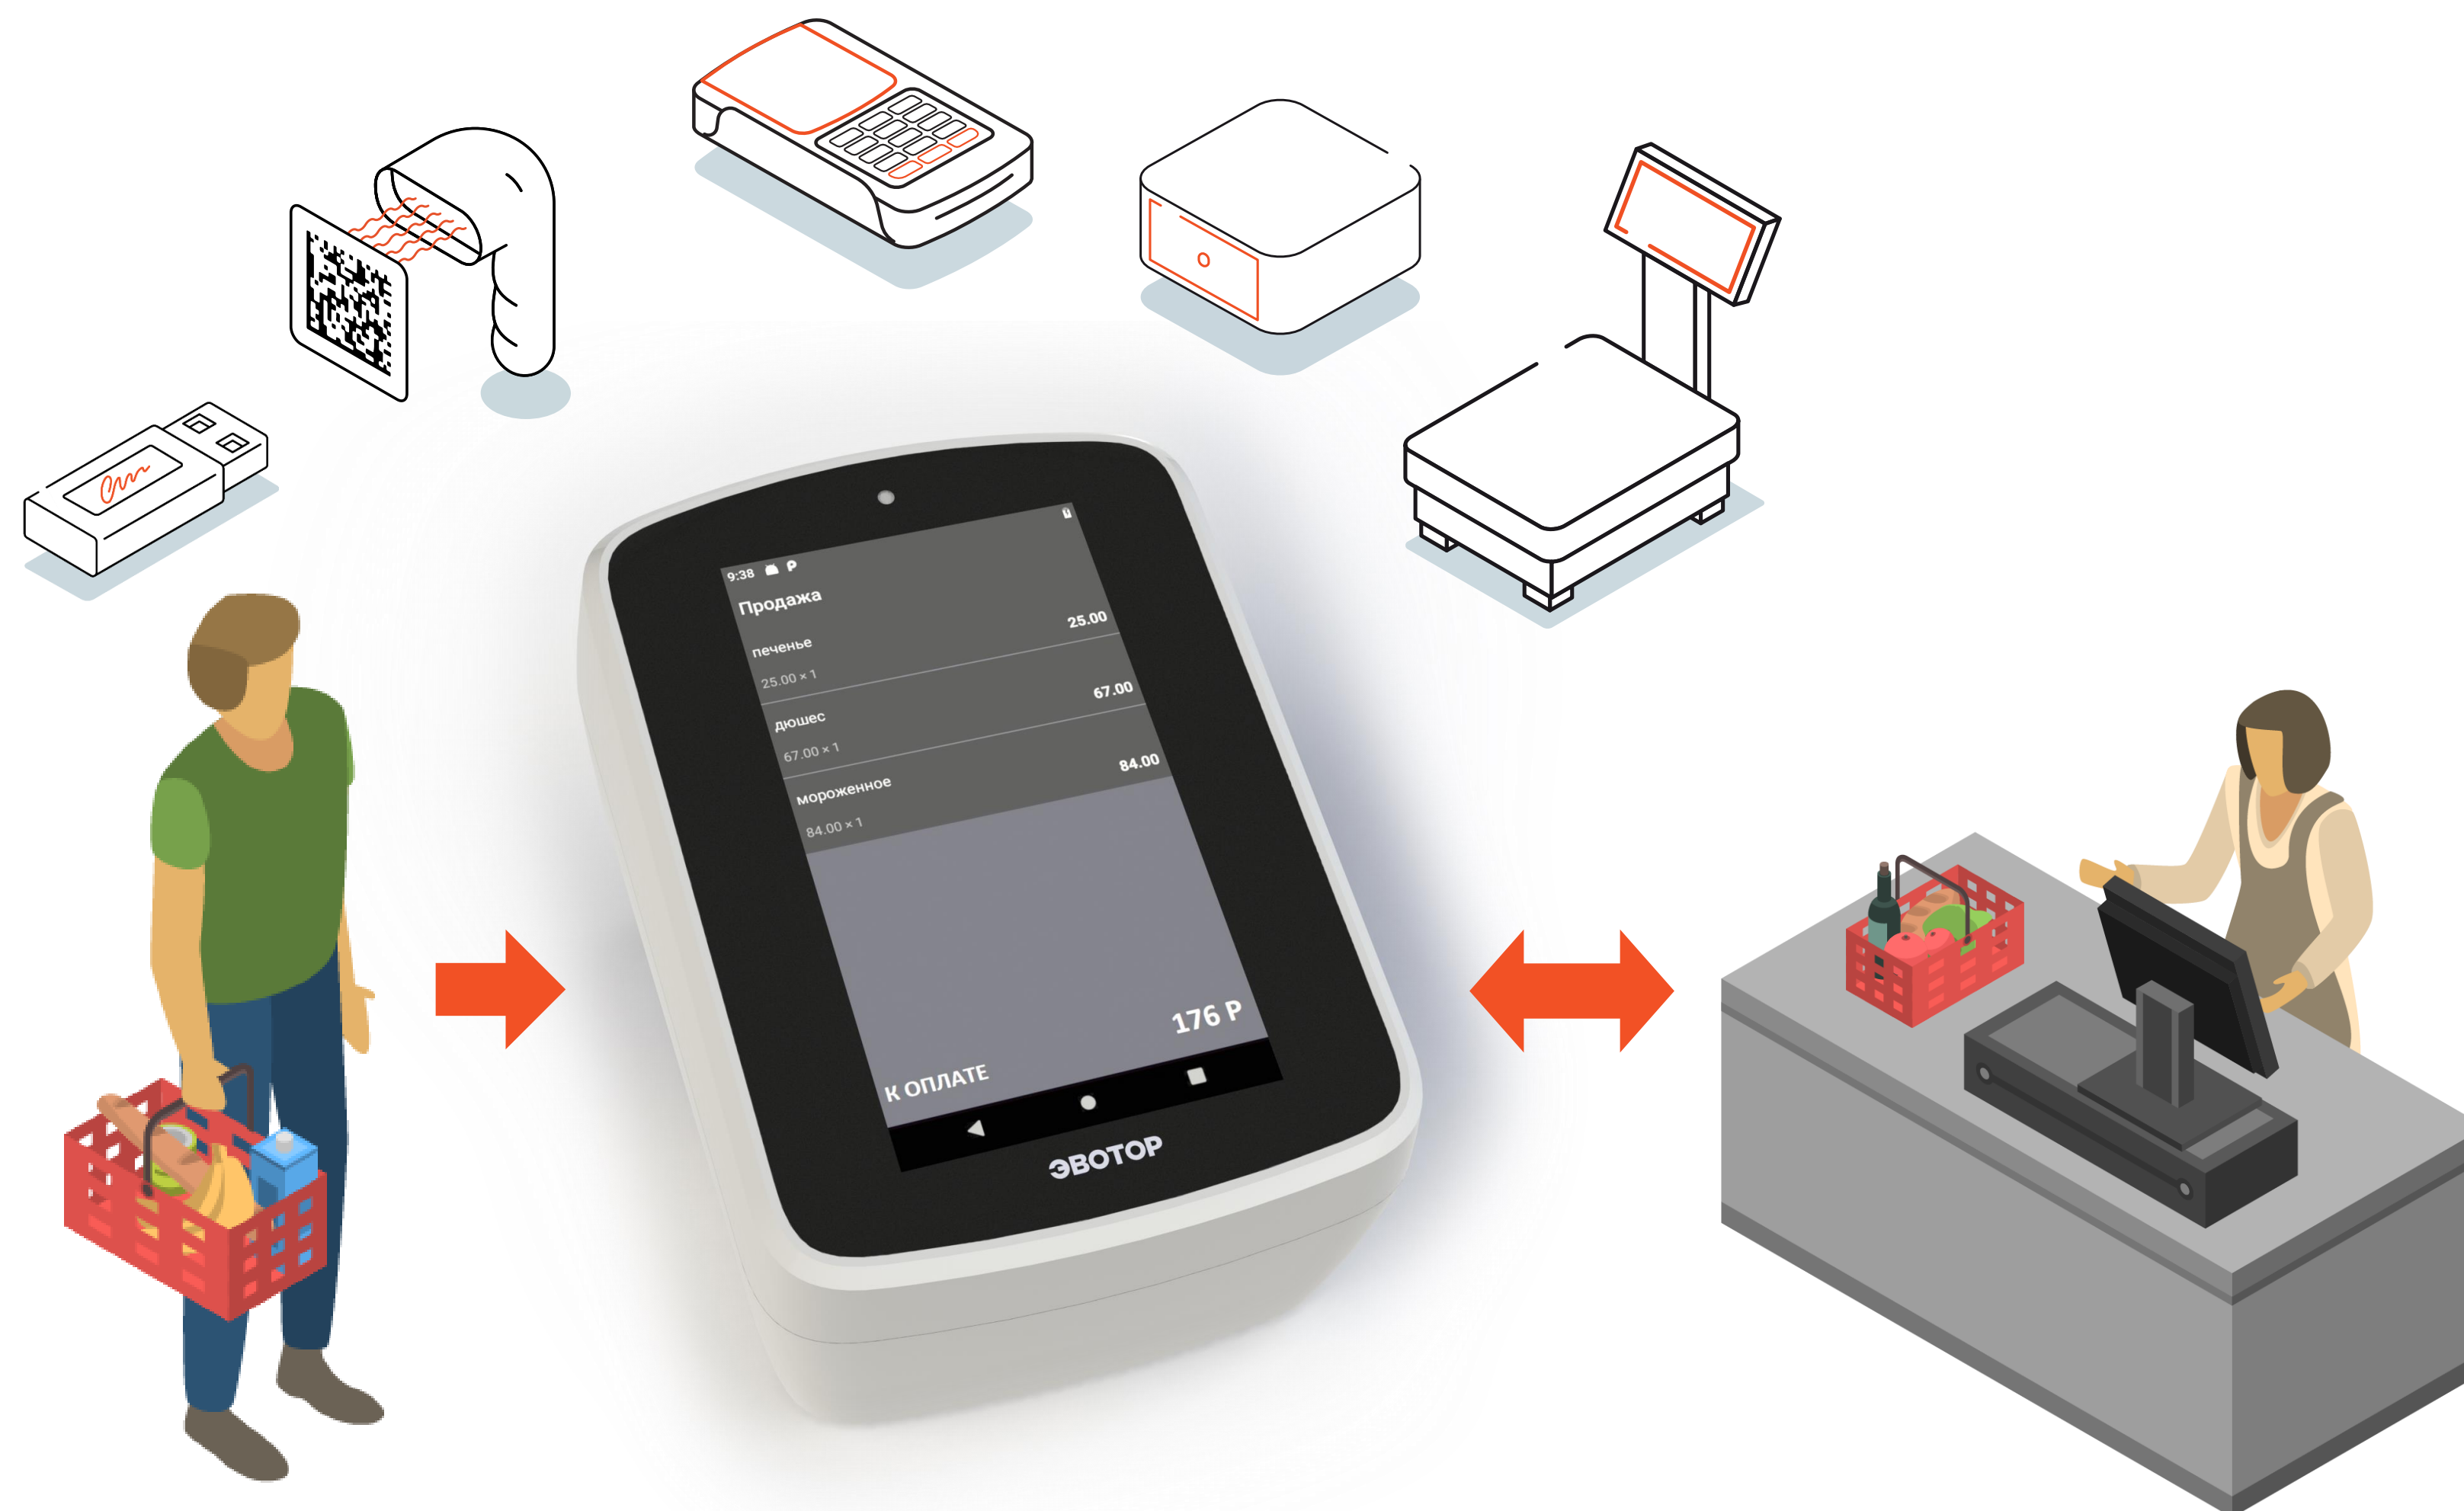

Варианты использования: вместо POS-компьютера

Смарт-ФР «Эвотор Power» заменит громоздкую и дорогую POS-систему. Он объединяет в себе функции фискального регистратора и системного блока, но занимает гораздо меньше места на прилавке и стоит в разы дешевле.

Вы можете подключить к Эвотор Power всё необходимое оборудование: экран для покупателя, сканер, пинпад для приёма карт, весы, денежный ящик и клавиатуру.