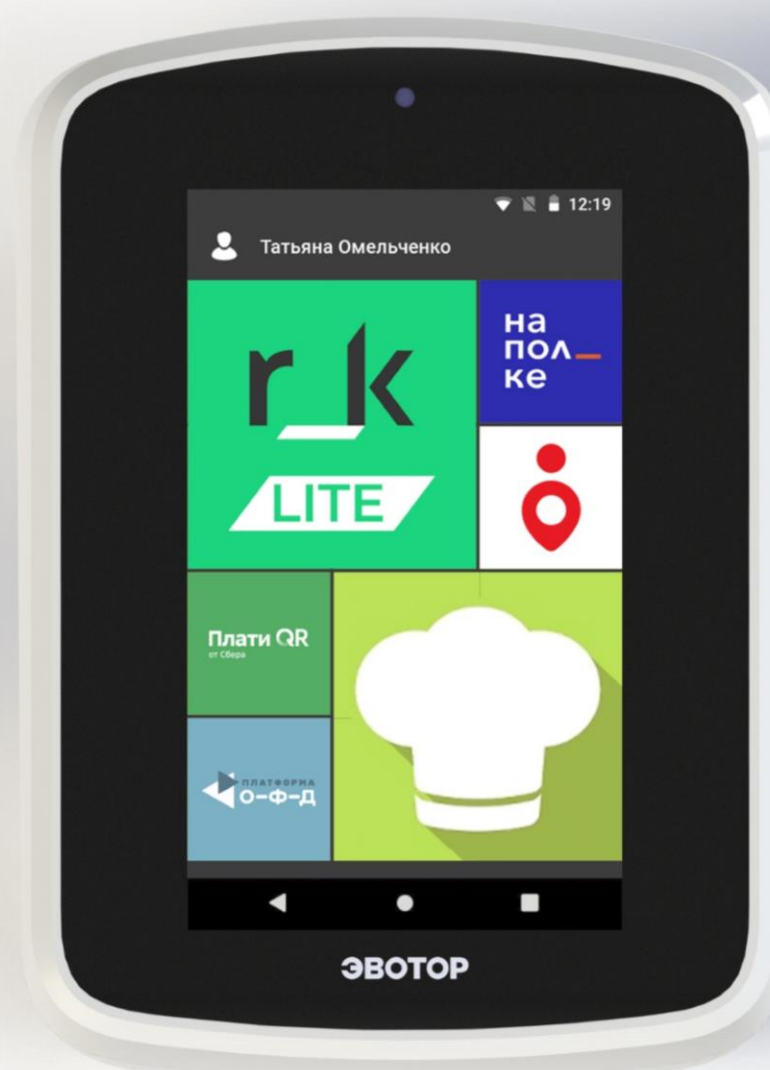

Пригодится, если вы хотите добавить вспомогательную точку оплаты для часов пик или сократить траты на персонал.

Партнёрские интеграции Эвотор Power

r_keeper

Подключите Эвотор Power к любой POS-системе на базе r_keeper и используйте в качестве фискального регистратора.

Установите из Эвотор.Маркета приложение r_keeper lite — упрощённую версию r_keeper. Приложение подойдёт, чтобы автоматизировать работу небольшого кафе.

Delivery Club

Установите из Эвотор.Маркета приложение Delivery Club Vendor App и управляйте доставкой заказов на экране Смарт-ФР.