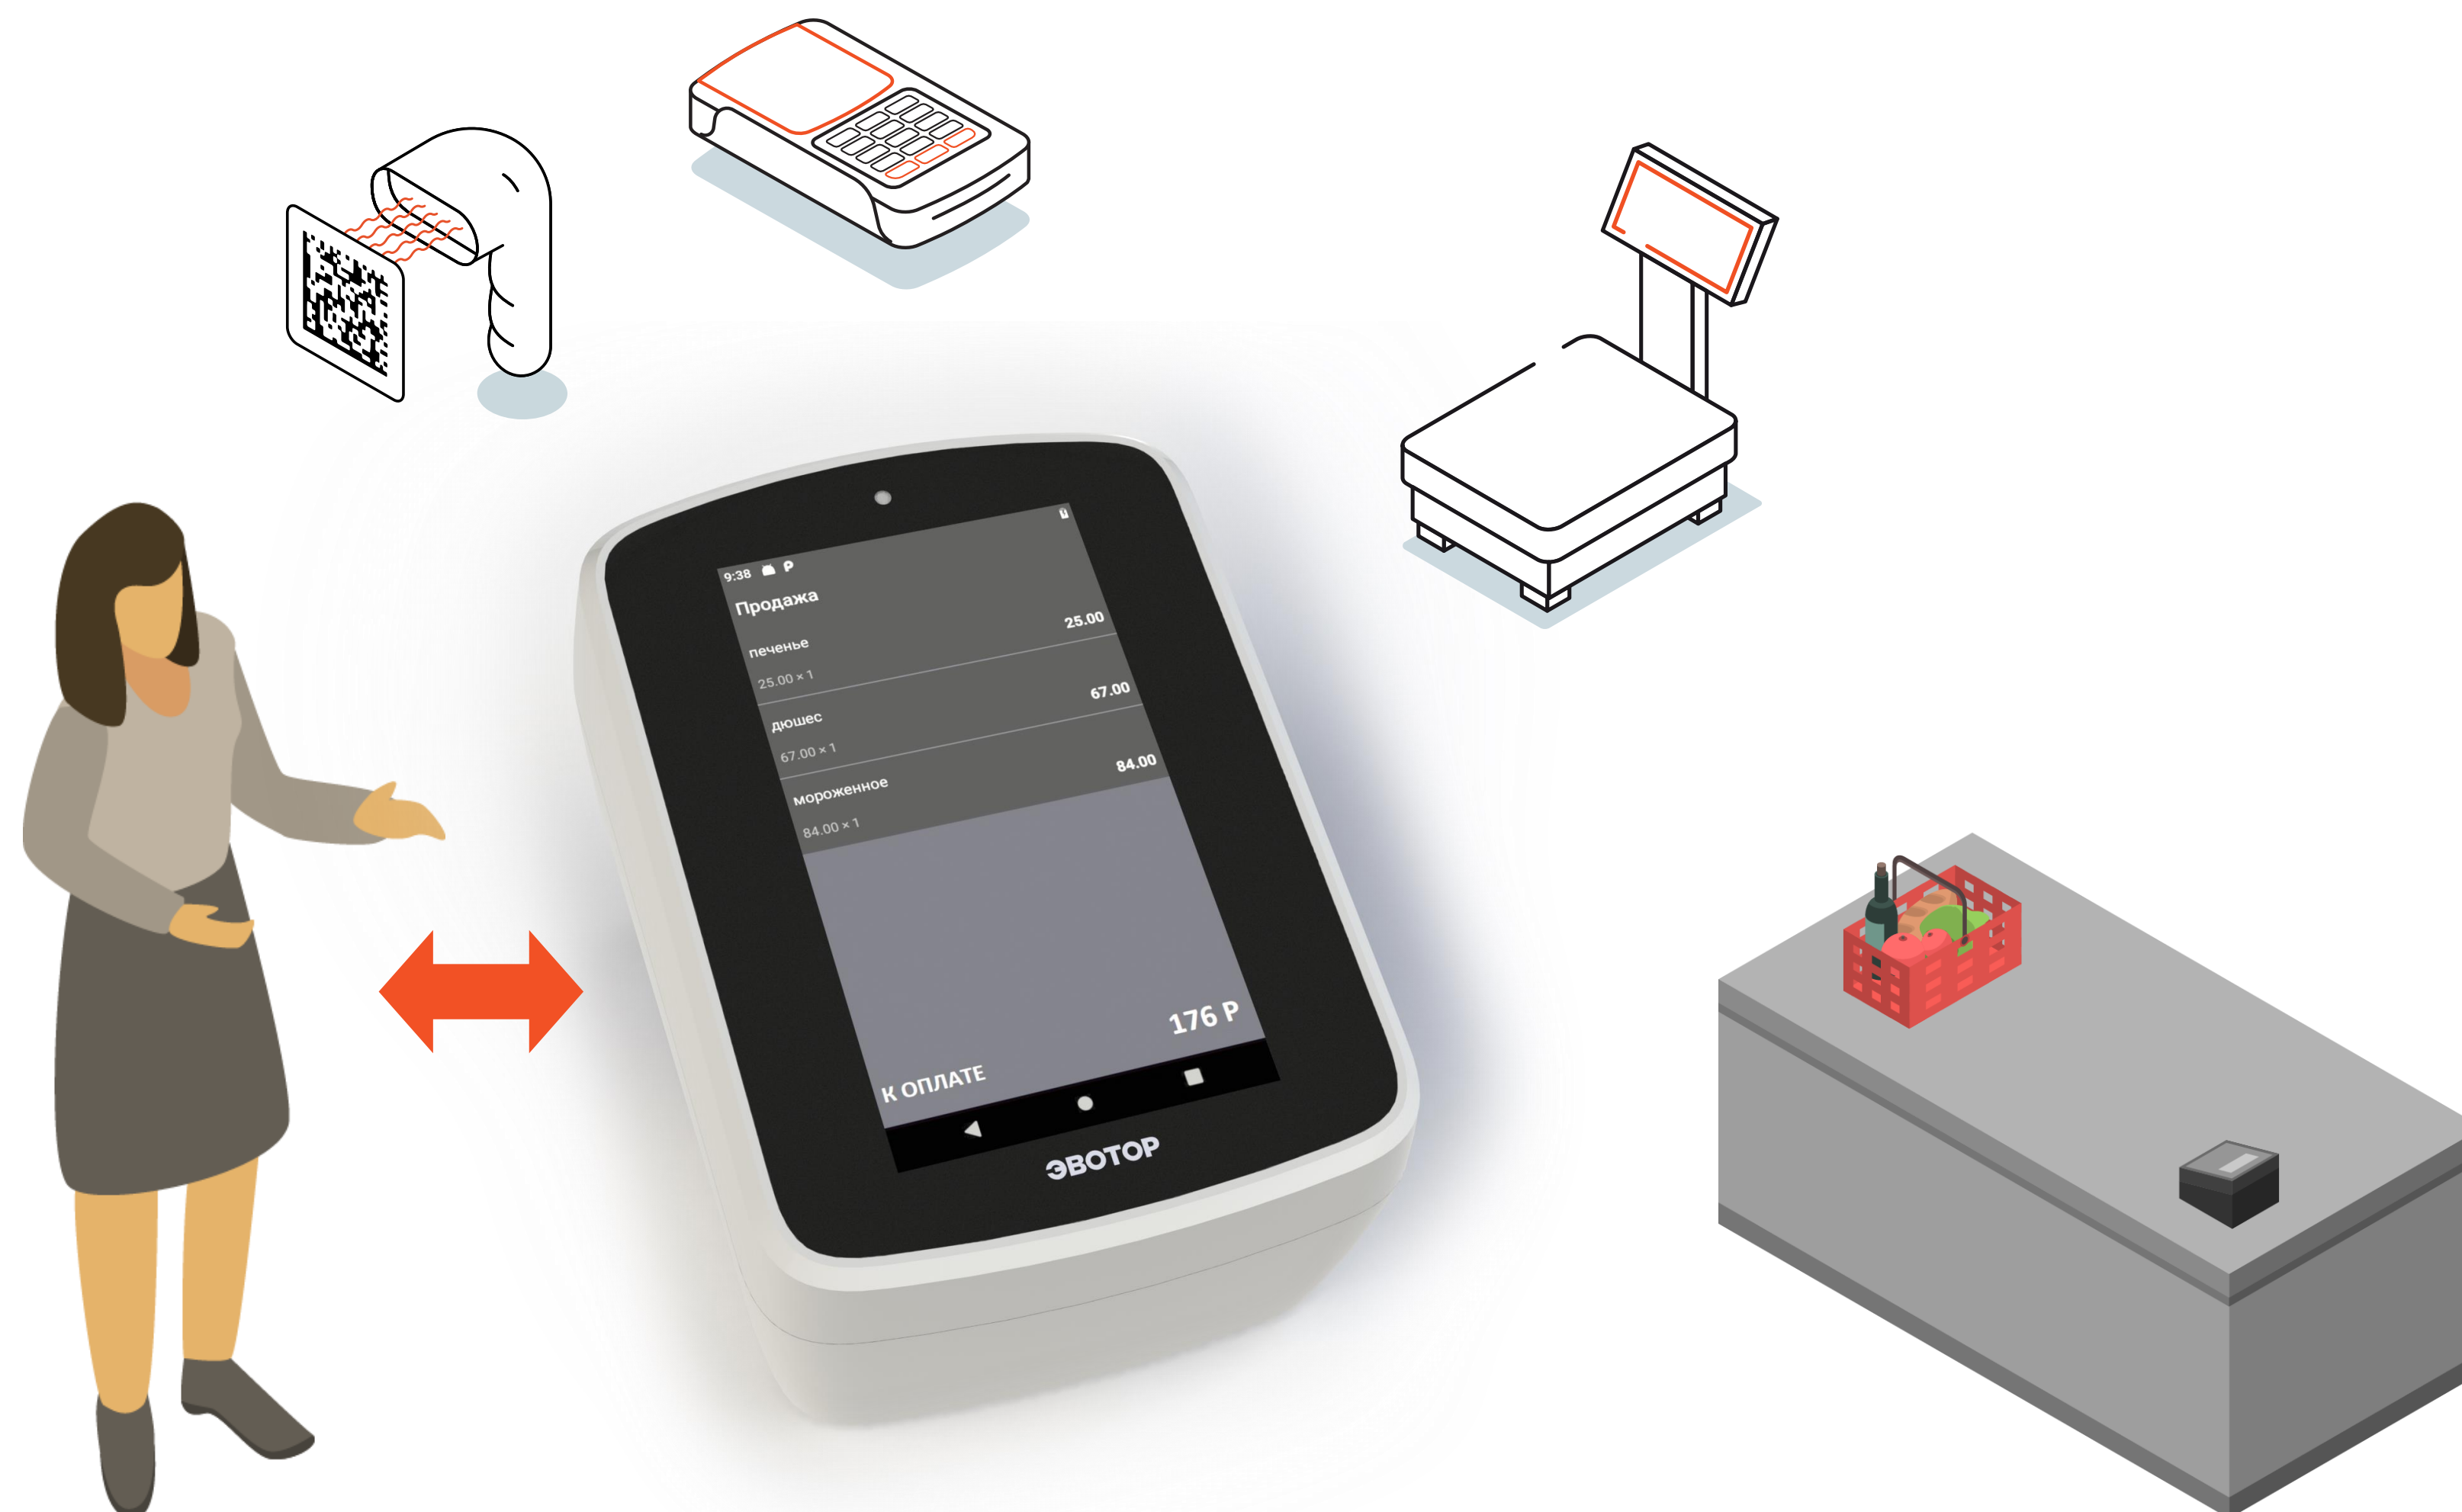

Варианты использования: как касса самообслуживания

Смарт-ФР «Эвотор Power» подойдёт для точек самообслуживания в офисах или магазинах. Процесс продажи простой и интуитивно понятный — самостоятельно разобраться с оплатой сможет каждый.

Пригодится, если вы хотите добавить вспомогательную точку оплаты для часов пик или сократить траты на персонал.