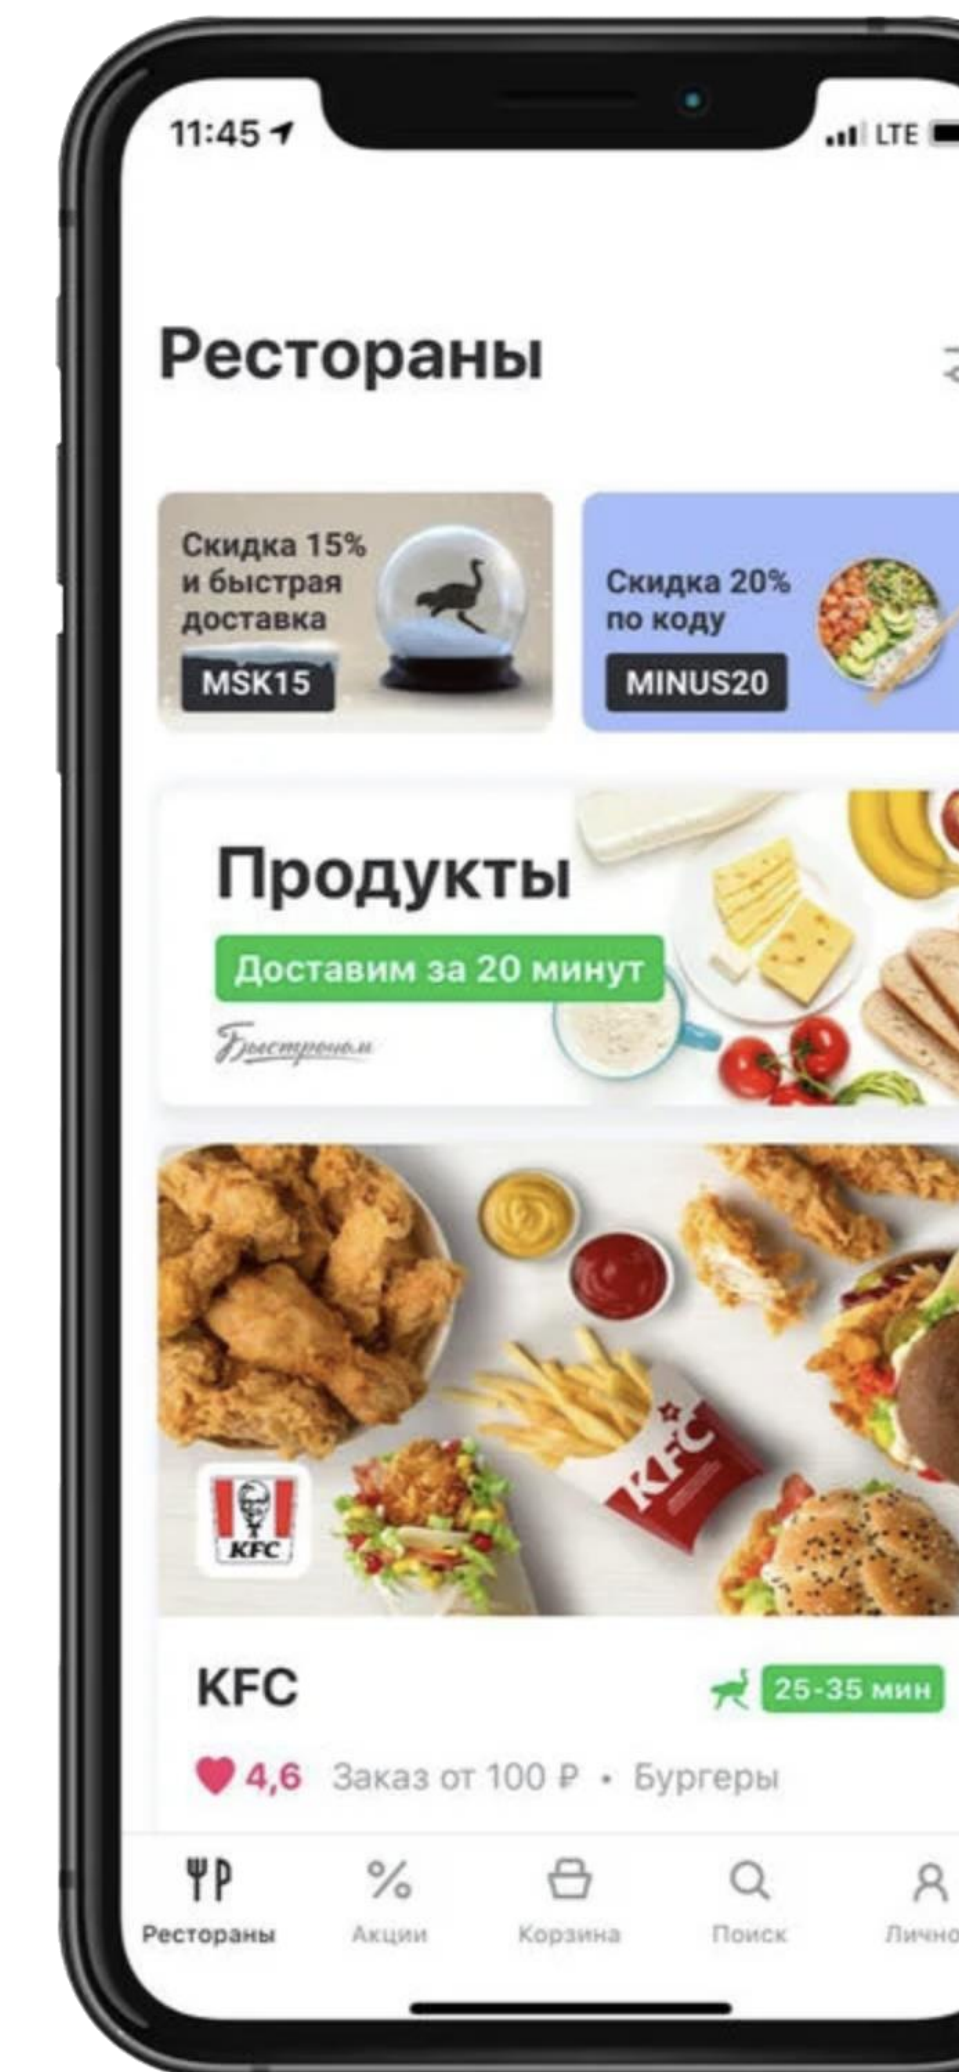

Партнёрские интеграции Эвотор Power

r_keeper

Подключите Эвотор Power к любой POS-системе на базе r_keeper и используйте в качестве фискального регистратора.

Установите из Эвотор.Маркета приложение r_keeper lite — упрощённую версию r_keeper. Приложение подойдёт, чтобы автоматизировать работу небольшого кафе.

Delivery Club

Установите из Эвотор.Маркета приложение Delivery Club Vendor App и управляйте доставкой заказов на экране Смарт-ФР.

Собирайте MAC-адреса и отправляйте рекламные сообщения в приложение Delivery Club на смартфоны посетителей и прохожих.

Работайте с двумя приложениями одновременно.
На Смарт-ФР получайте заказ из Delivery Club,
а на подключенном тач-мониторе оформляйте заказ в r_keeper lite.